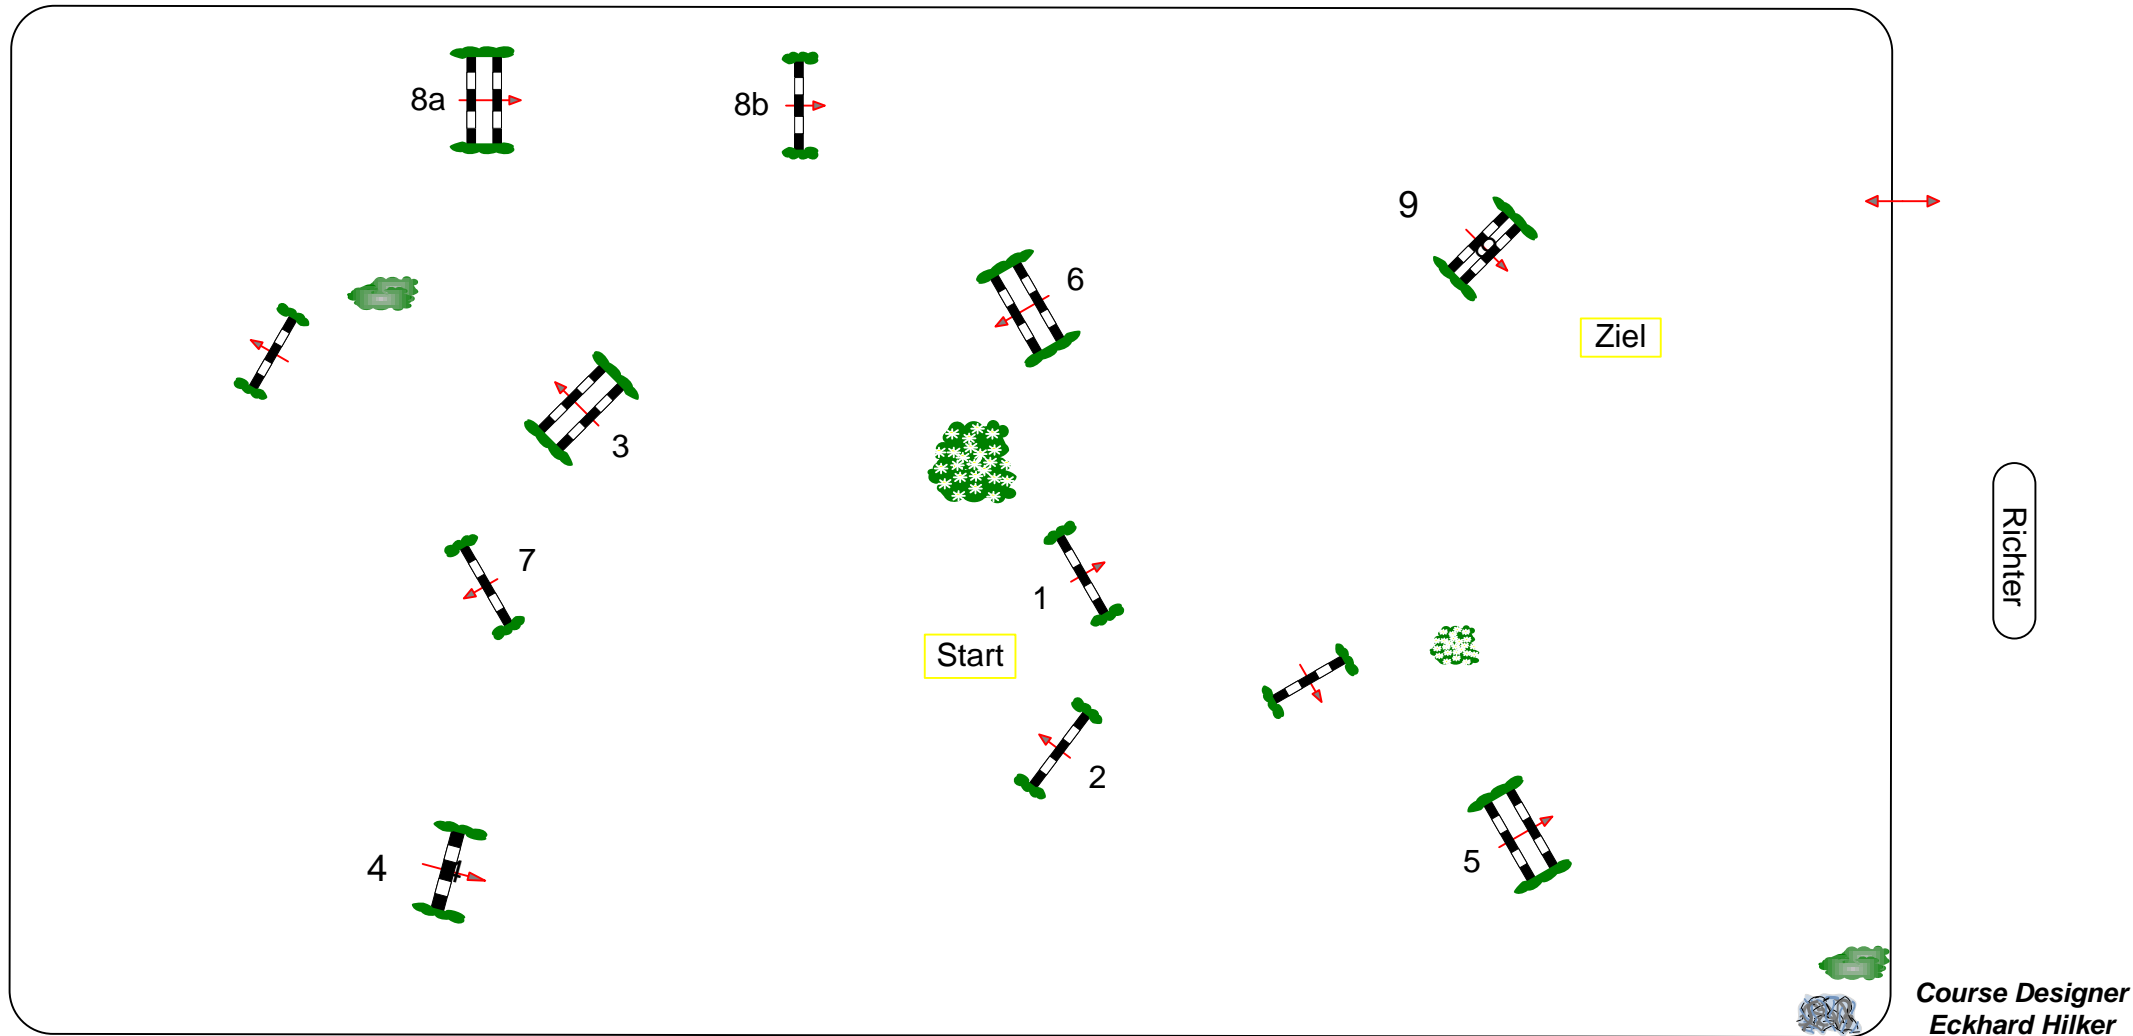

# Giebelwald Classics 2016

Prüfung Nr.: 16

Youngster Tour

Springpferde-LP

Klasse: L

Freitag, 19. August 2016

Beginn: 11:30 Uhr

Richtverf.: A  
LPO § 363.1  
FEI RG / Art.  
Höhe: 1,15 mtr.

Tempo: 350 m/Min.  
Bahnlänge: 390 mtr.  
Erlaubte Zeit: 67 sek.  
Höchstzeit: 134 sek.

Hindernisse: 9  
Sprünge: 10  
Hindernisfehler: sek.  
Geschl. Hindernis:

1. Stechen über:  
Bahnlänge: mtr.  
Erlaubte Zeit: 2 sek.  
Höchstzeit: 4 sek.

2. Stechen über:  
Bahnlänge: 0 mtr.  
Erlaubte Zeit: 0 sek.  
Höchstzeit: 0 sek.

Course Designer  
Eckhard Hilker